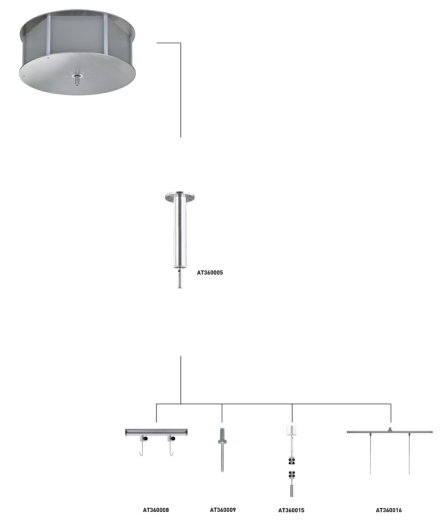

# 3D-VIZ.COM TURNTABLE MATCHINDEX

AT360

ATM360

ATS360

AT360 StarterKIT

ATM360 StarterKIT

## Camera connection cables