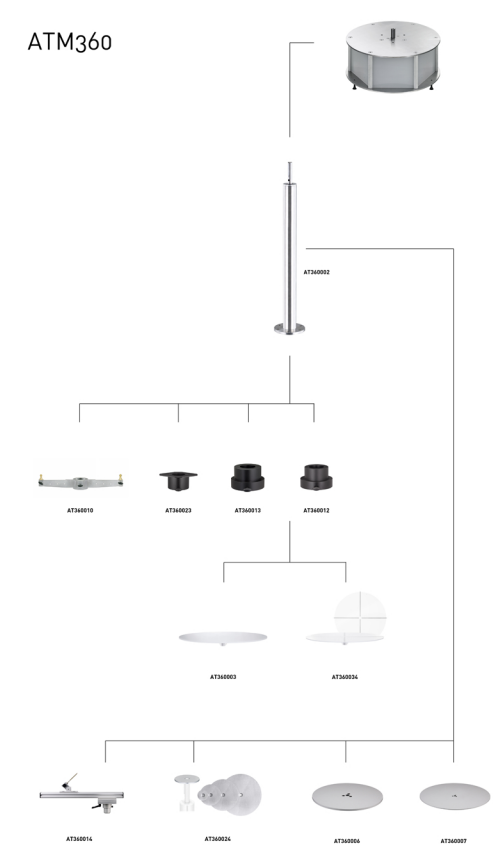

# 3D-VIZ.COM TURNTABLE MATCHINDEX

AT360

ATM360

ATS360

AT360 StarterKIT

ATM360 StarterKIT

## Camera connection cables