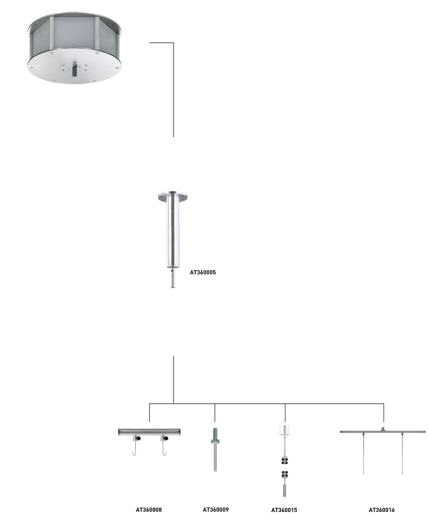

# 3D-VIZ.COM TURNTABLE MATCHINDEX

AT360

ATM360

ATS360

AT360 StarterKIT

ATM360 StarterKIT

## Camera connection cables