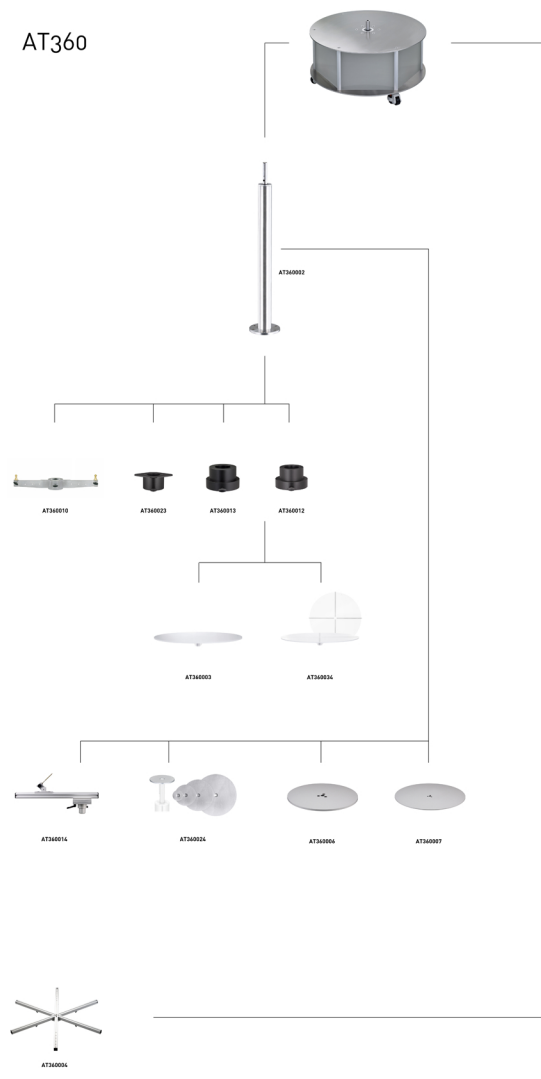

# 3D-VIZ.COM TURNTABLE MATCHINDEX

AT360

ATM360

ATS360

AT360 StarterKIT

ATM360 StarterKIT

## Camera connection cables