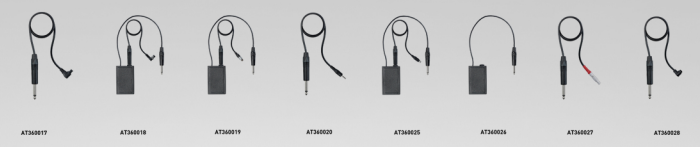

# 3D-VIZ.COM TURNTABLE MATCHINDEX

AT360

ATM360

ATS360

AT360 StarterKIT

ATM360 StarterKIT

## Camera connection cables